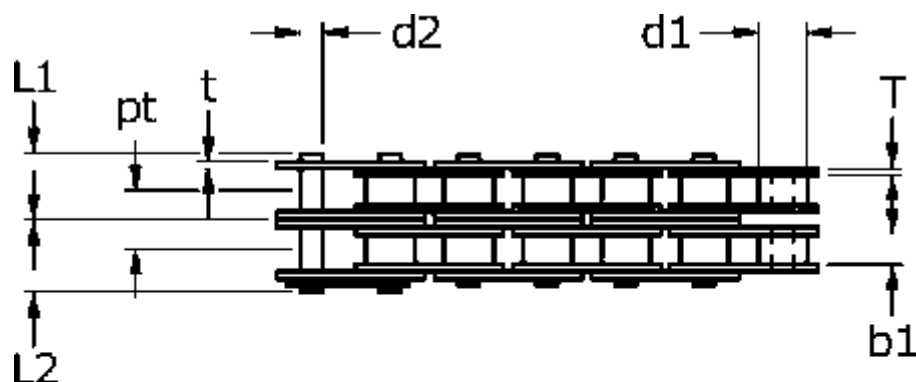

Article number: 613205011

Description: Tsubaki 12 B-2 Duplex Lambda rollerchain vedligeholdelsesfri
Lambda maintenance free

Note: 12 B-2

Measures

b1	= 11.68	pt = 19.46
Breaking power	= 57,8kN	T = 1.8
d1	= 12.07	t = 1.8
d2	= 5.72	
H	= 16.1	
L1	= 20.85	
L2	= 22.75	
P	= 19.05	